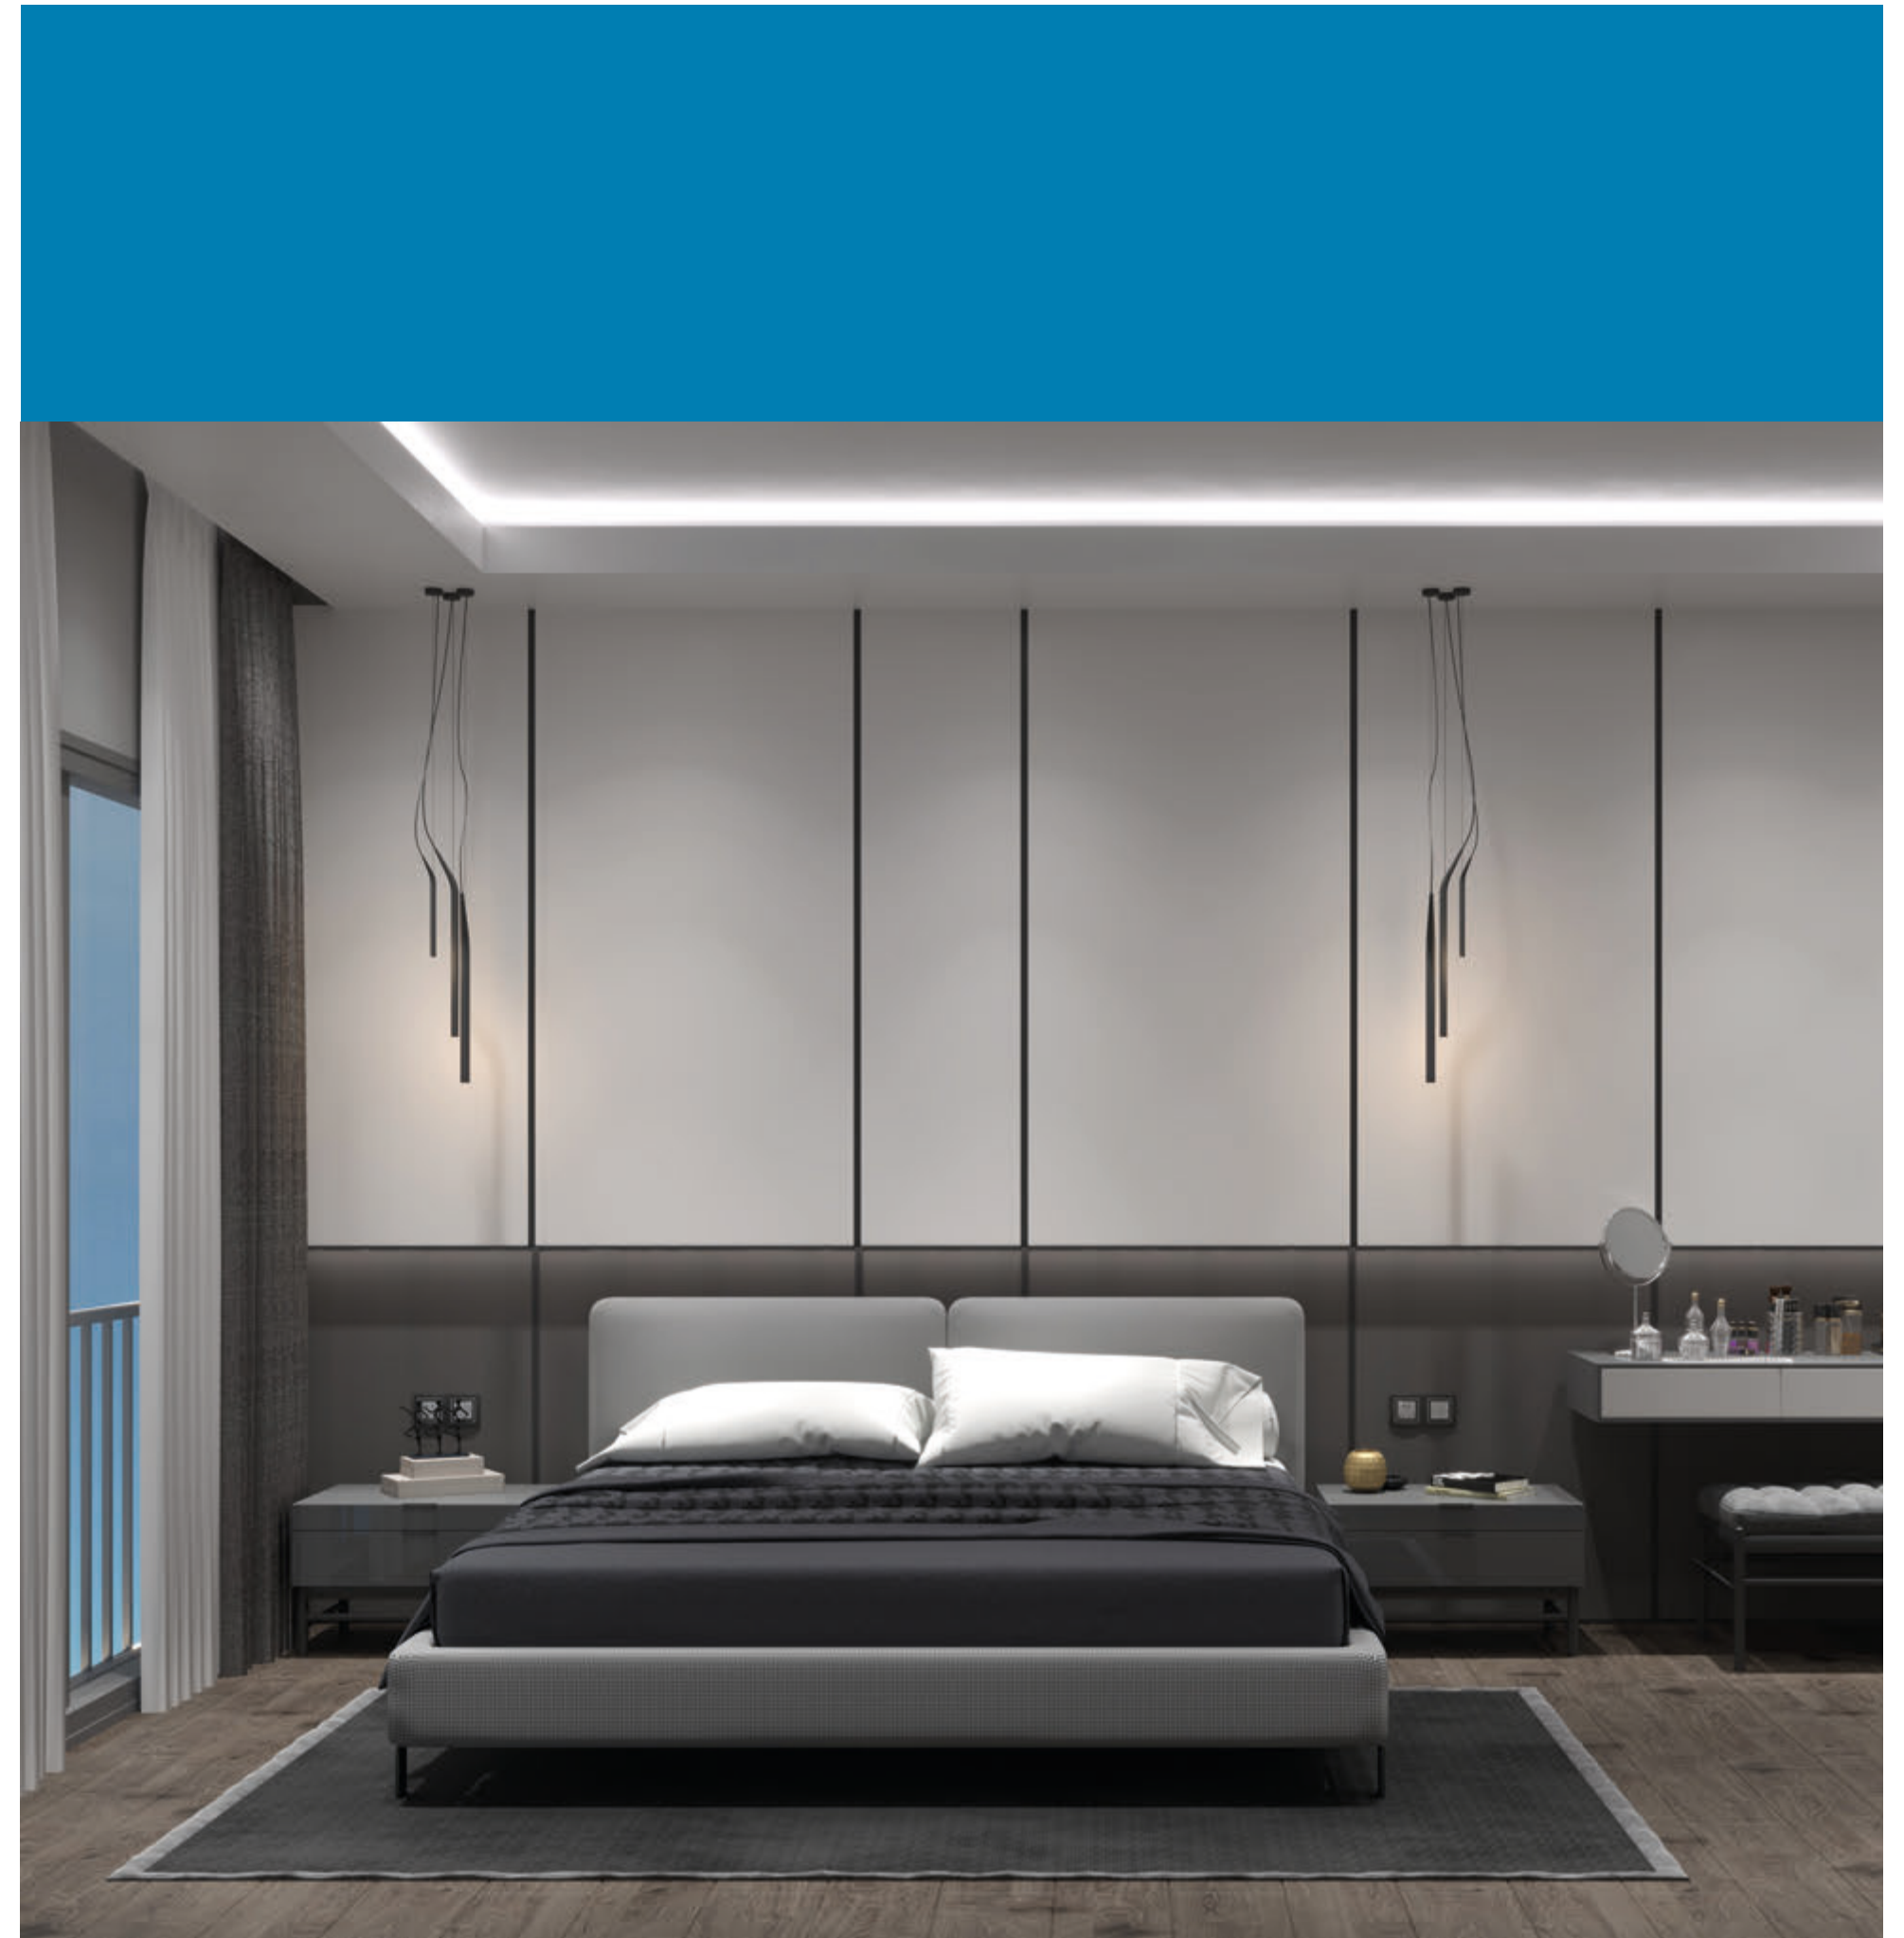

Yüksek tempolu bir güne hazırlık. Rahatlık ve şıklık sağlayan dinlendirici ve ferah bir yatak odası olmazsa olmazınız olacak.

Genç Odası

Banyo

Yüksek kaliteye sahip malzemeleri, doğru tasarımlarla birleştirerek modern çizgilere sahip ergonomik bir banyoyu sizin için tasarladık.